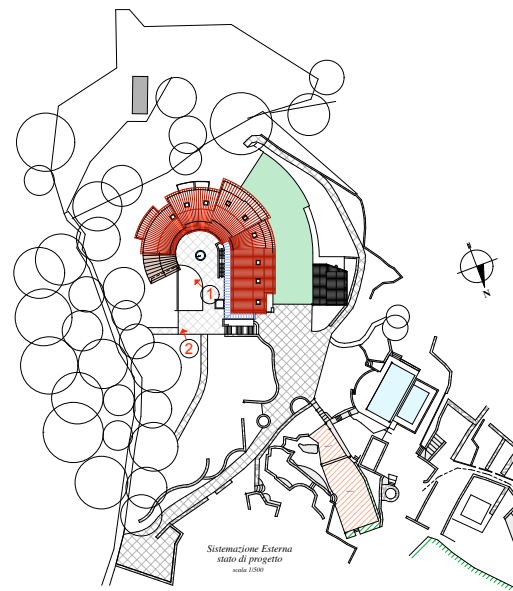

vista nord

vista est