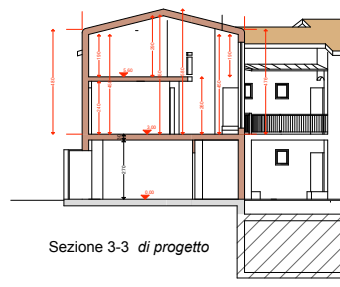

Sezione 3-3 di progetto