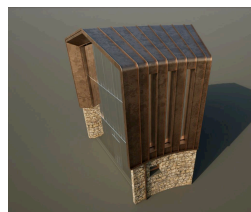

vista ovest

renderin fotografico prospetto nord-ovest