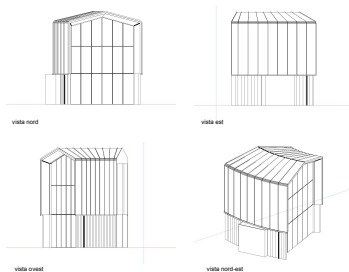

vista nord

vista est