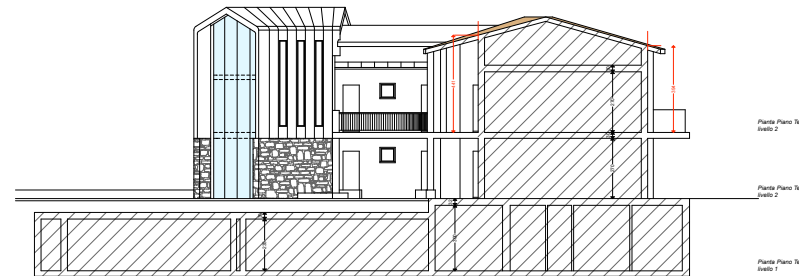

Sezione 1-1 di progetto