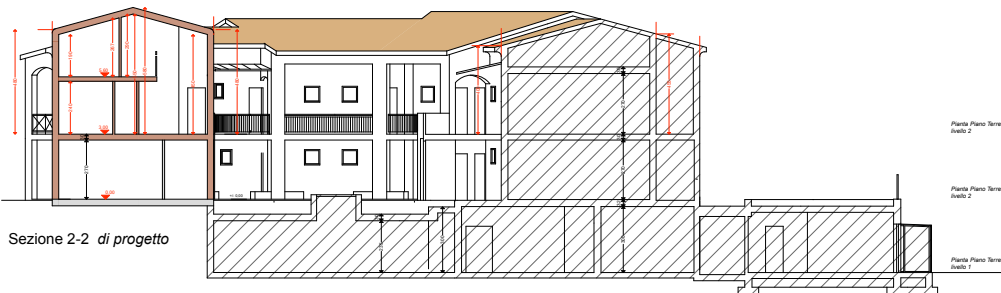

Sezione 2-2 di progetto